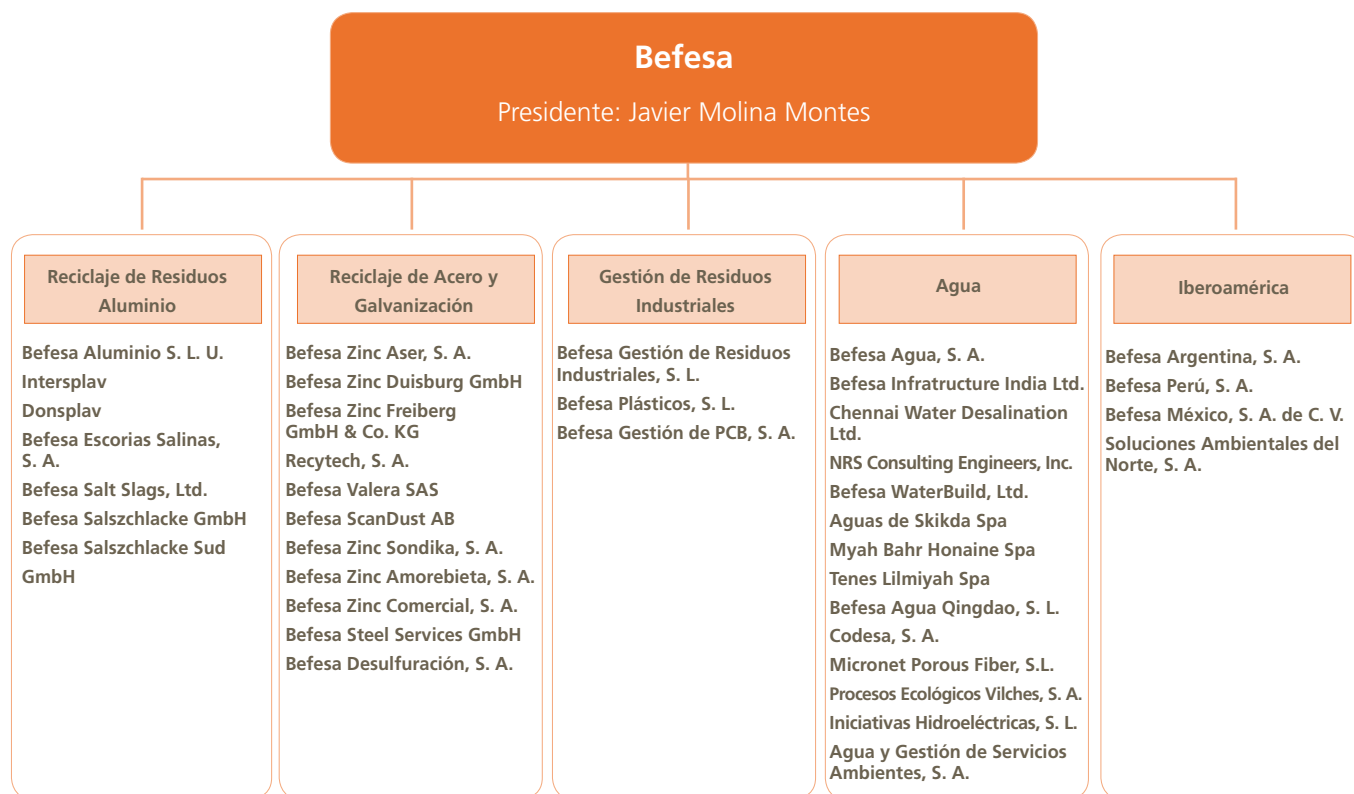

Estructura de Dirección de Befesa

Estructura de Dirección	Responsable	Dirección	Teléfono y Fax
Presidente	Javier Molina Montes	Ctra. Bilbao-Plencia 21 48950 Asua-Erandio, Vizcaya (España) Paseo de la Castellana 31- 3º 28046 Madrid (España)	T. +34 94 453 50 30 T. +34 91 308 40 44 F. +34 94 453 90 97 F. +34 91 310 50 39
Reciclaje de Residuos de Aluminio	Federico Barredo Ardanza	Ctra. Luchana-Asúa 13, 48950 Erandio, Vizcaya (España)	T. +34 94 453 02 00 F. +34 94 453 00 97
Befesa Aluminio S. L. U.	Federico Barredo Ardanza	Ctra. Luchana-Asúa 13, 48950 Erandio, Vizcaya (España)	T. +34 94 453 02 00 F. +34 94 453 00 97
Intersplav	Victor Ivanovich Boldenkov	Luganskaya Oblast, 94800 Sverdlovsk (Ucrania)	T. +380 643 47 53 55 F. +380 642 50 13 40
Donsplav	Alexander Shevelev	Yugosslavkaya Str. Nº 28, 83008 Donetsk (Ucrania)	T. +380 622 53 47 69 F. +380 622 53 37 42